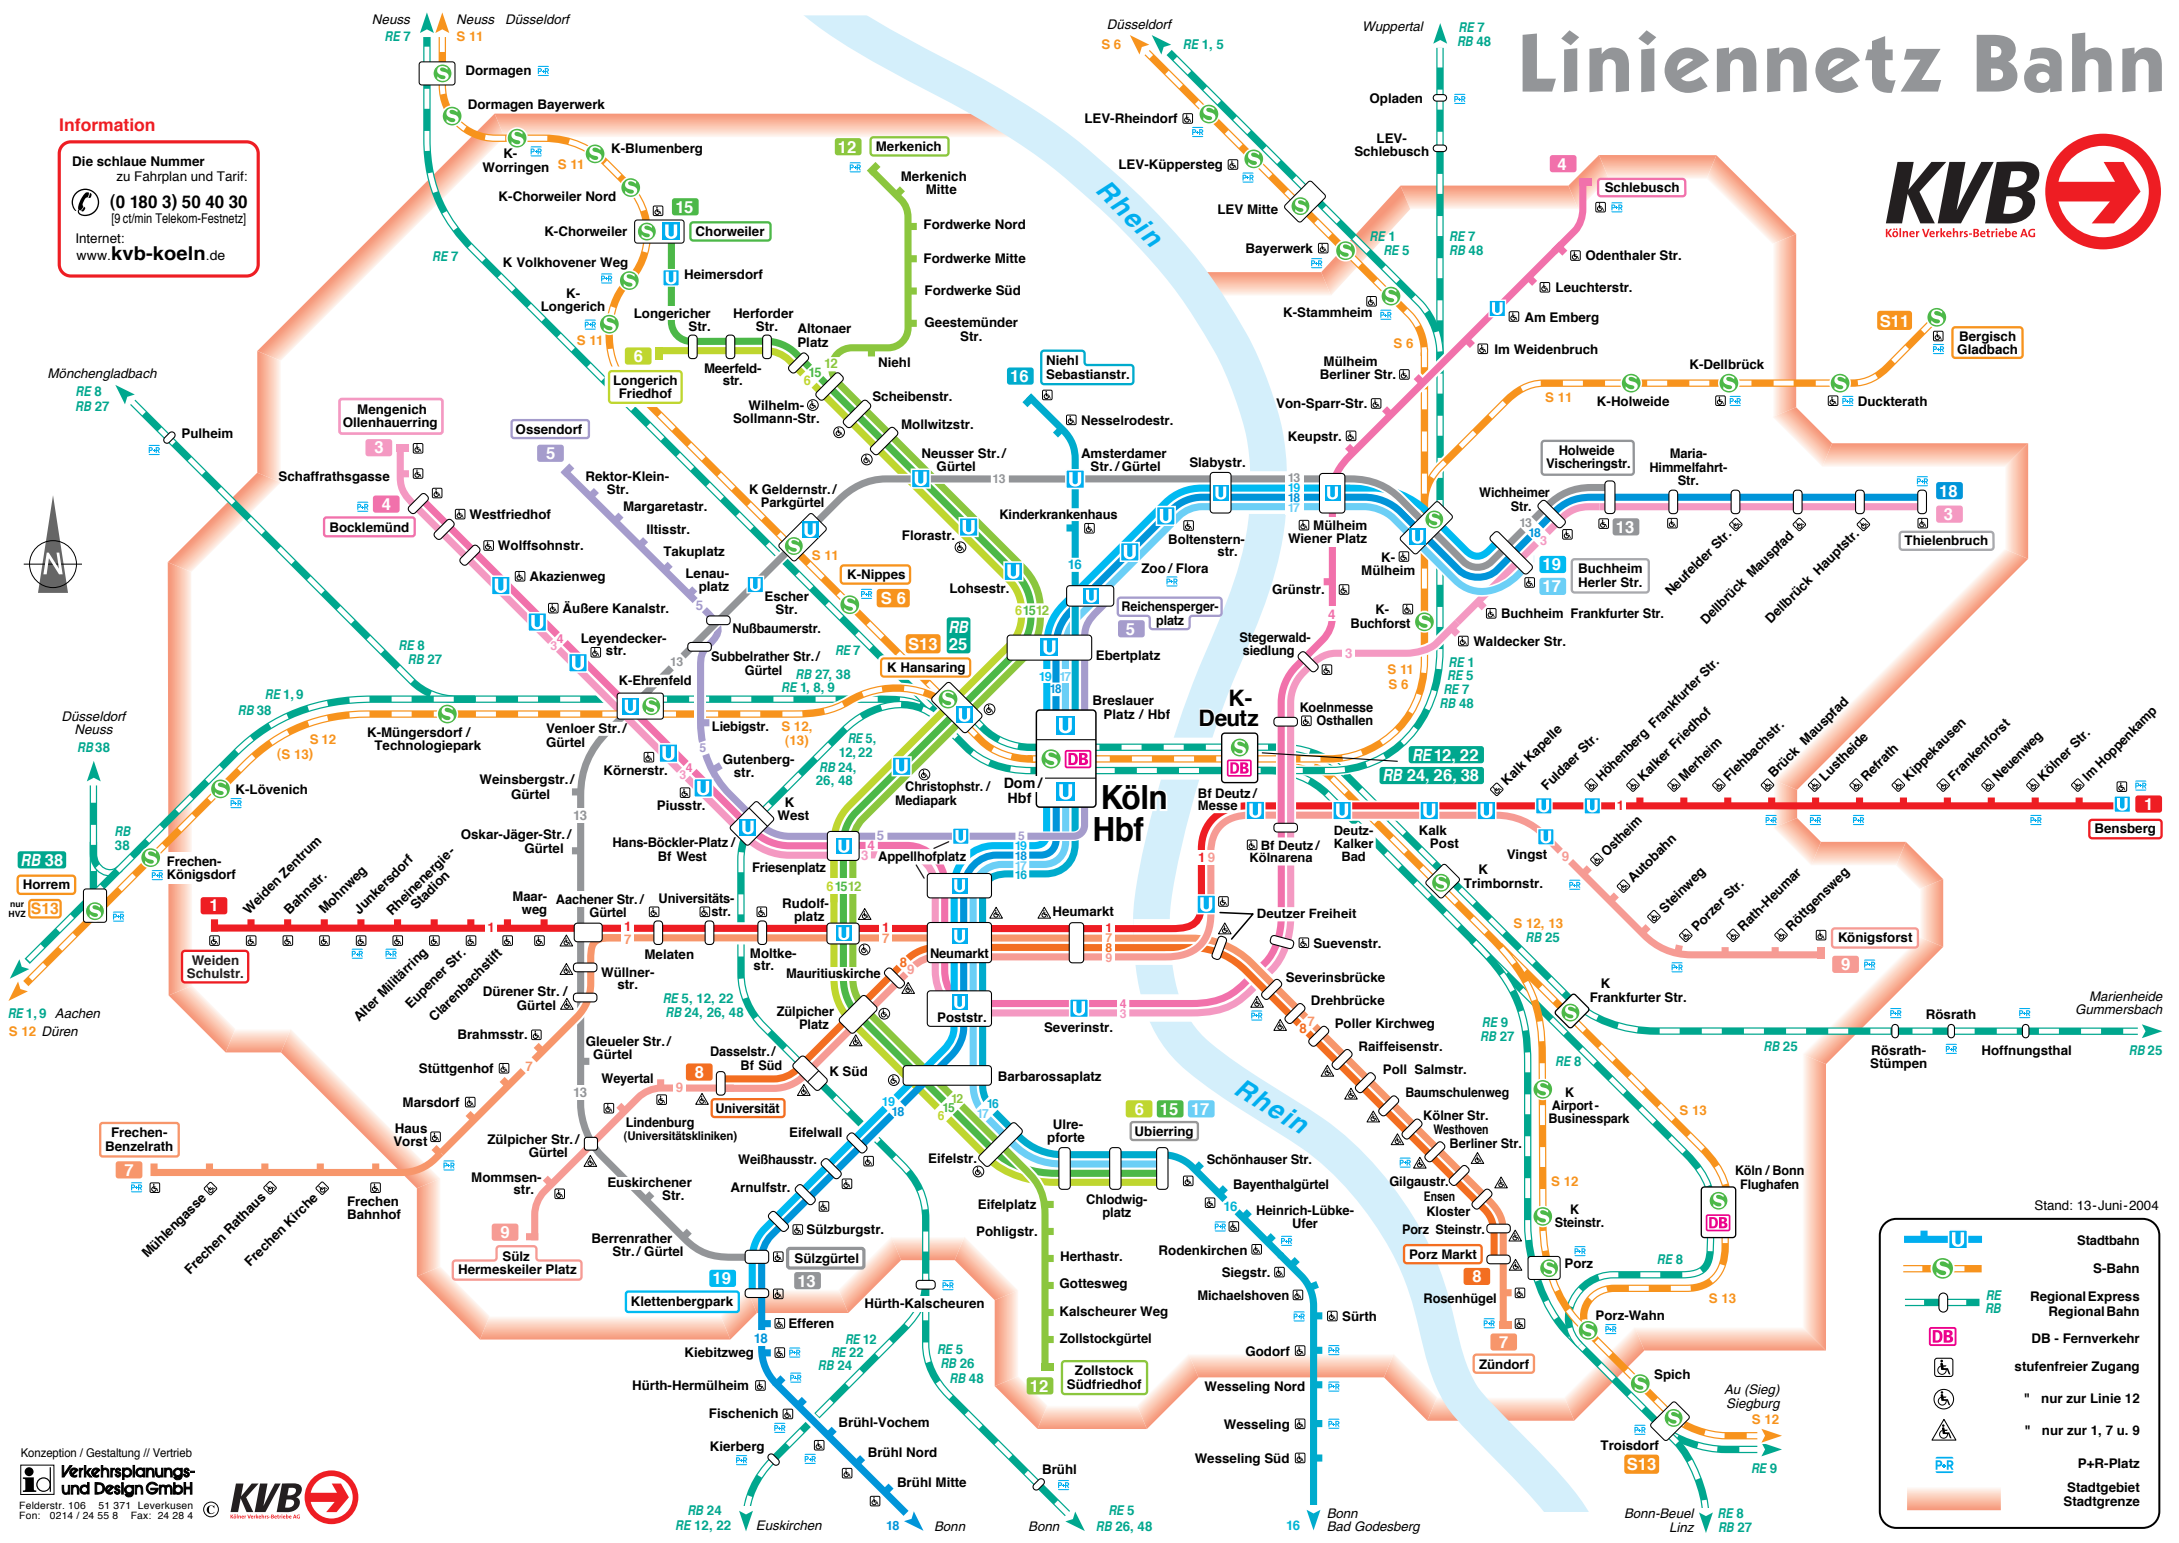

Liniennetz Bahn

Information

Die schlaue Nummer
zu Fahrplan und Tarif:
(0 180 3) 50 40 30
(9 ct/min Telekom-Festnetz)
Internet:
www.kvb-koeln.de

Stand: 13-Juni-2004

	Stadtbahn
	S-Bahn
	Regional Express Regionalbahn
	DB - Fernverkehr
	stufenfreier Zugang
	" nur zur Linie 12
	" nur zur 1, 7 u. 9
	P+R-Platz
	Stadtgebiet Stadtgrenze